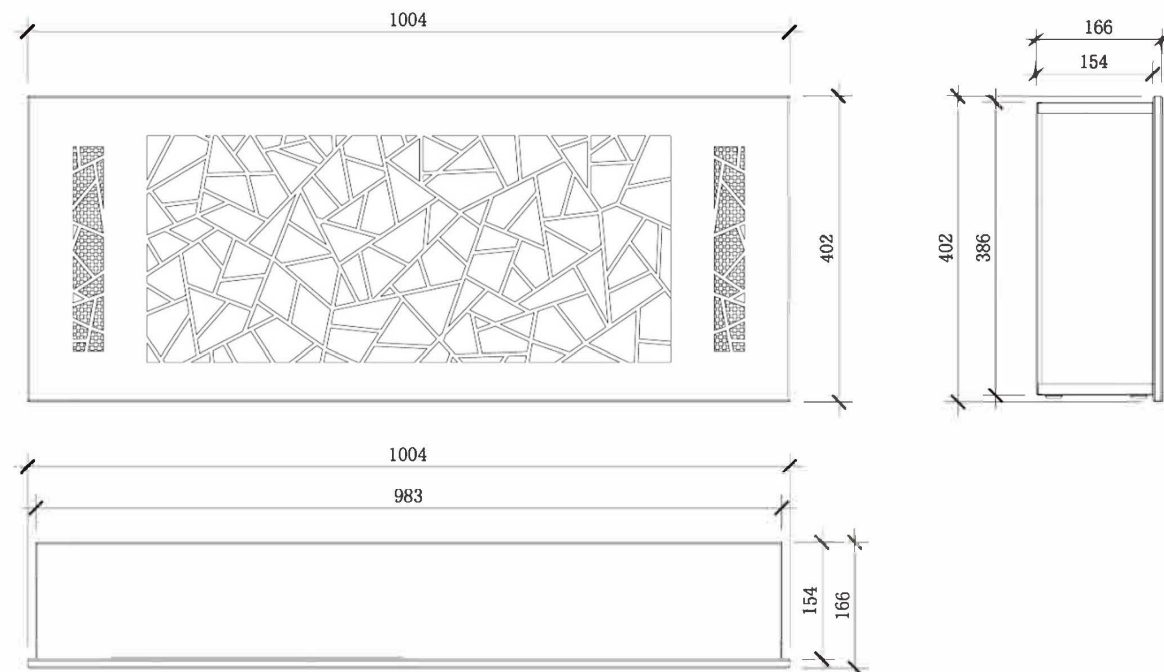

■ Drawing of EFF40Q ■