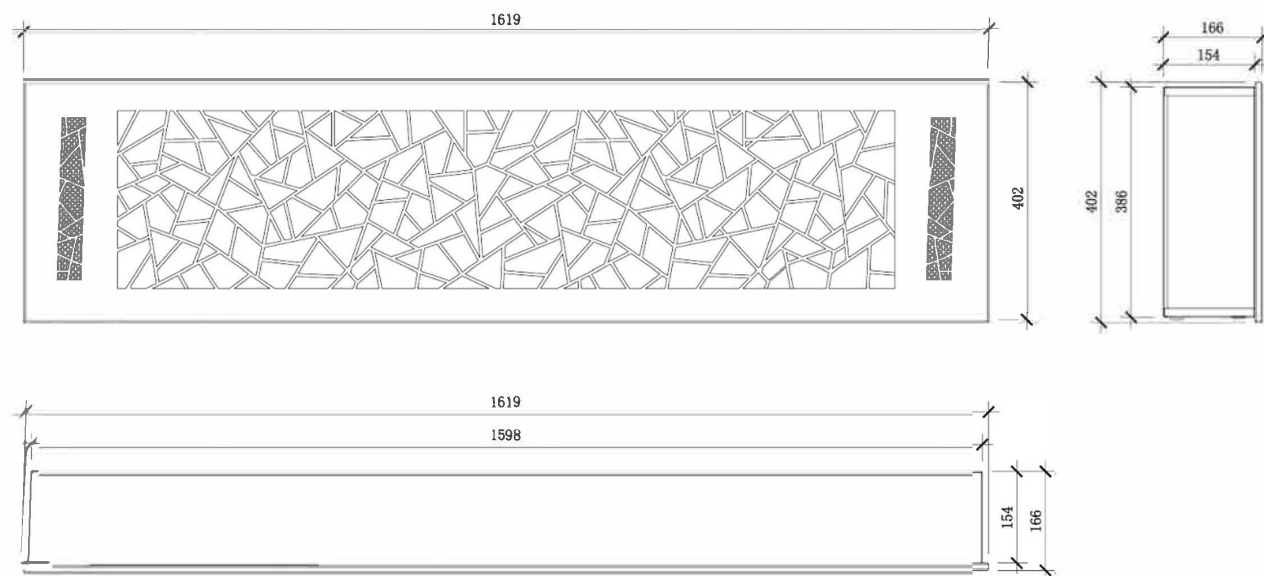

■ Drawing of EFF64Q ■